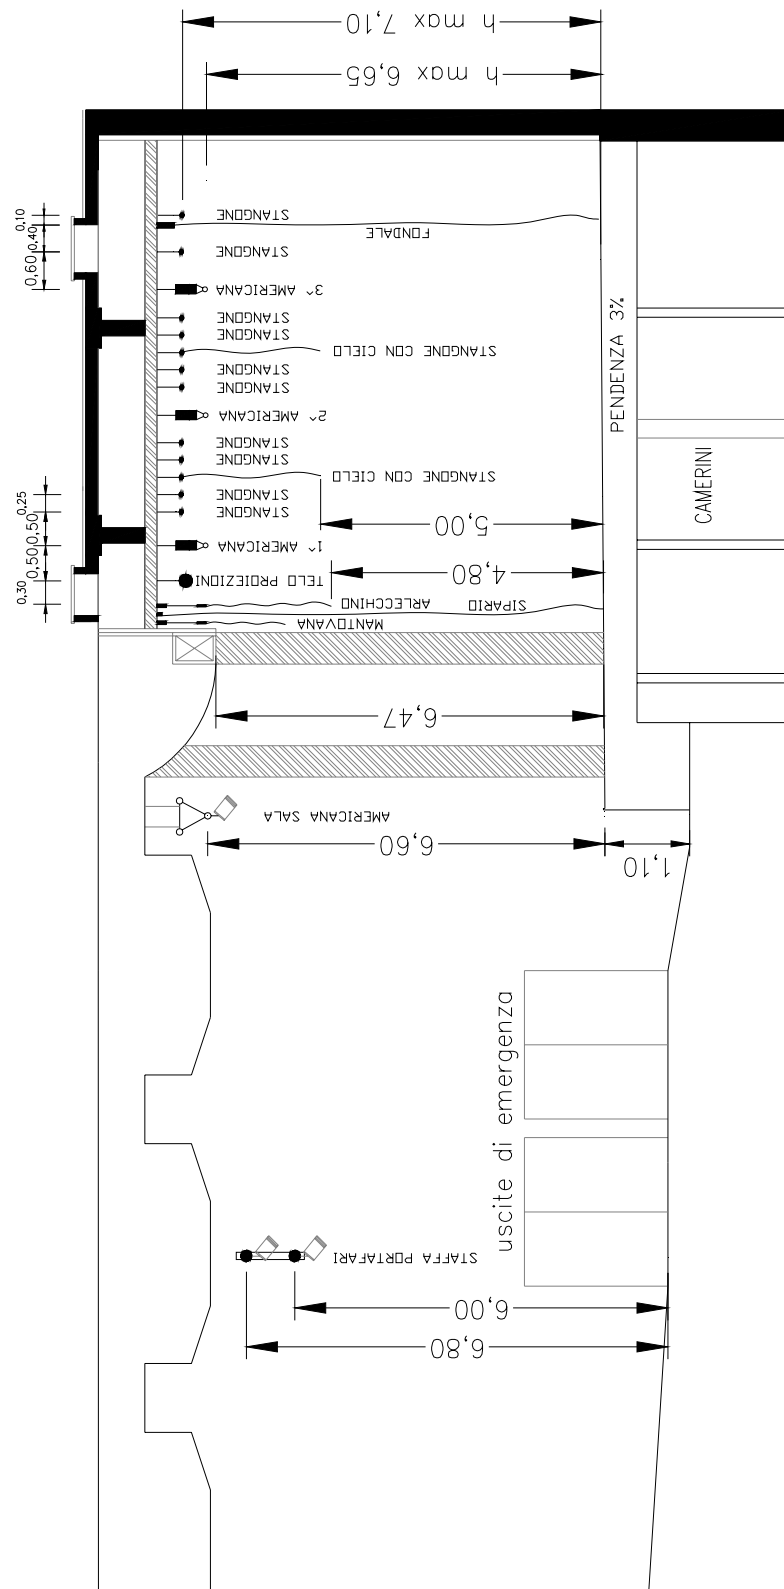

TEATRO REMONDINI

PLANIMETRIE

TEATRO REMONDINI

Via SS. Trinità 8/c 36061 Bassano del Grappa (VI) tel/fax 0424.505444 posta@teatroremondini.it www.teatroremondini.it

Pianta del teatro

Palcoscenico: spazio scenico - panneggi - utenze elettriche

Pianta del teatro

Palcoscenico: ingombri - americane - staffe portafari

Pianta del teatro

Palcoscenico (sezione longitudinale): Disposizione telo proiezione - americane/staffe - tiri fissi

Pianta del teatro

Palcoscenico (sezione longitudinale): ingombro ballatoio

Pianta del teatro
Indirizzamento DMX

Pianta del teatro
Foyer

Pianta del teatro
Camerini