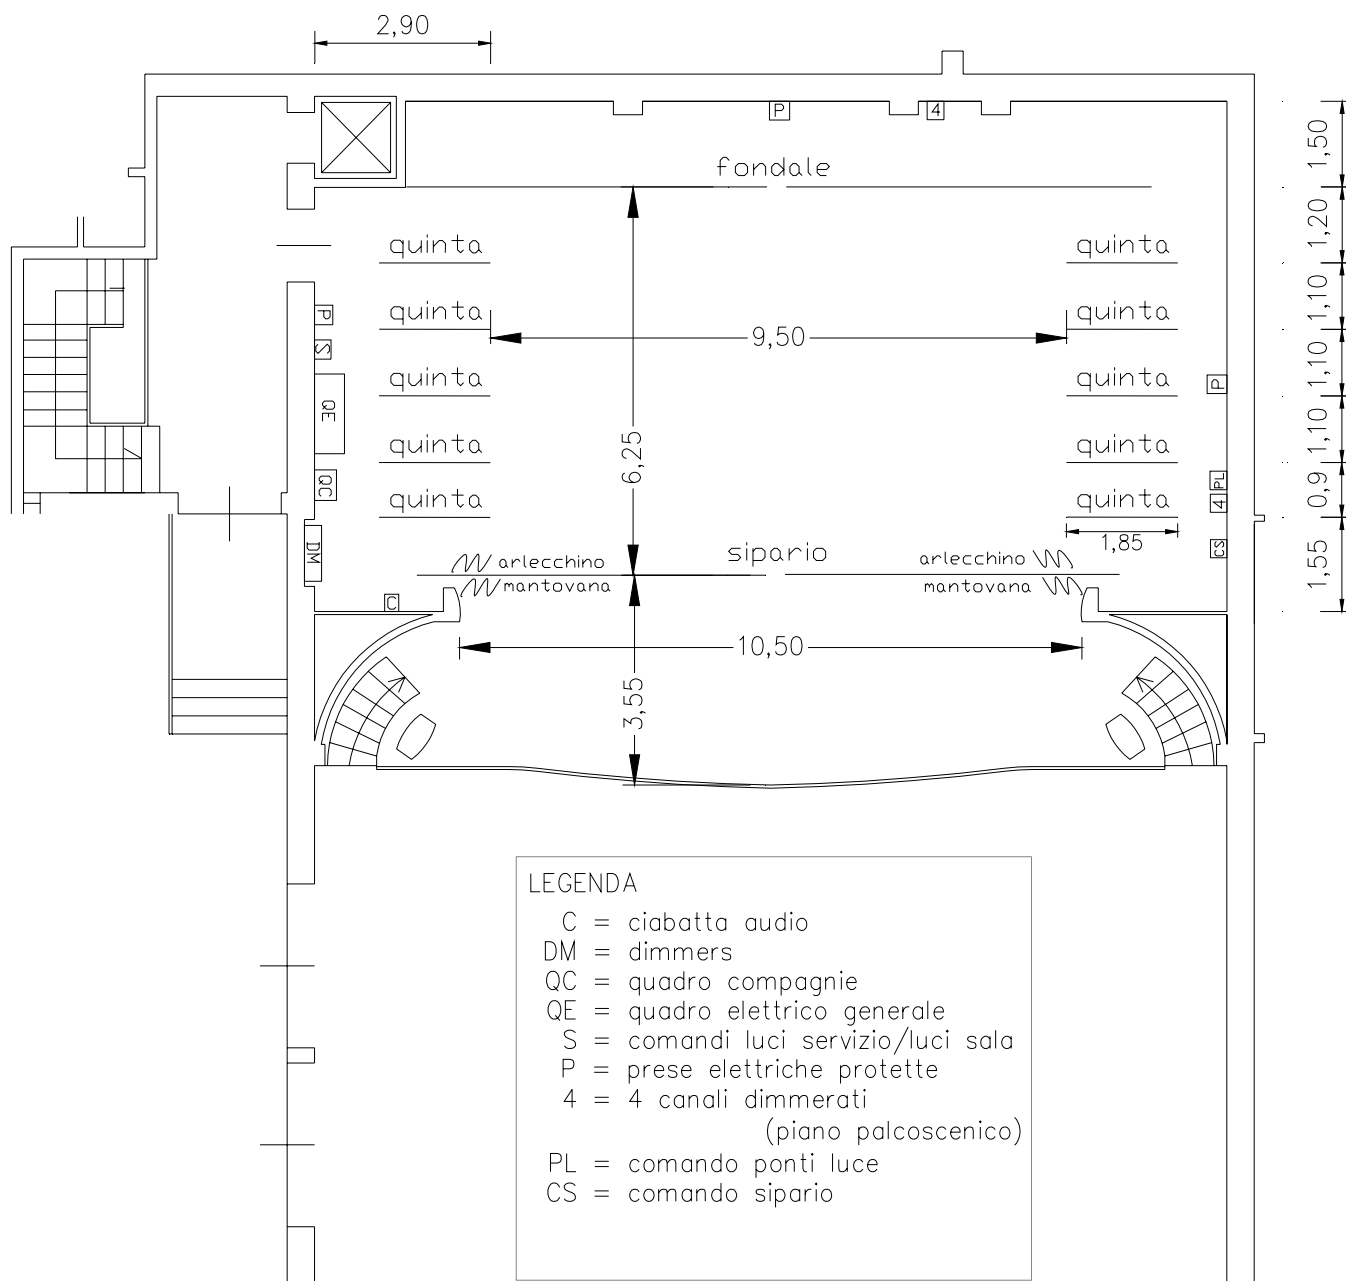

TEATRO REMONDINI

PLANIMETRIE

TEATRO REMONDINI

Via SS. Trinità 8/c 36061 Bassano del Grappa (VI) tel/fax 0424.505444 posta@teatroremondini.it www.teatroremondini.it

Pianta del teatro

Palcoscenico: spazio scenico - panneggi - utenze elettriche

Pianta del teatro

Palcoscenico: ingombri - americane - staffe portafari

Pianta del teatro

Palcoscenico (sezione longitudinale): Disposizione telo proiezione - americane/staffe - tiri fissi

Pianta del teatro

Palcoscenico (sezione longitudinale): ingombro ballatoio

Pianta del teatro
Indirizzamento DMX

Pianta del teatro
Foyer

Pianta del teatro
Camerini