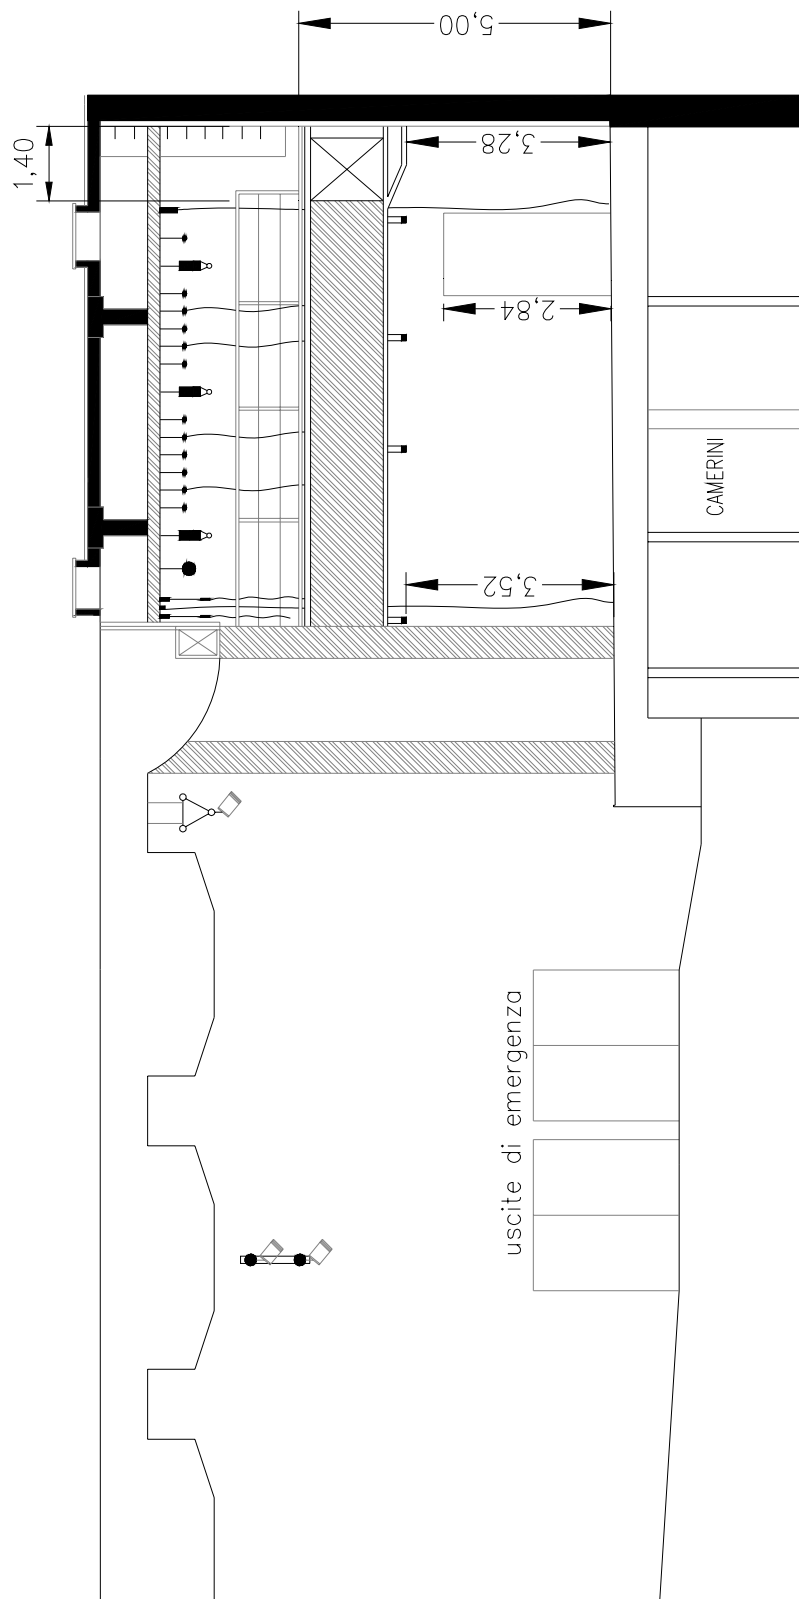

TEATRO REMONDINI

PLANIMETRIE

TEATRO REMONDINI

Via SS. Trinità 8/c 36061 Bassano del Grappa (VI) tel/fax 0424.505444 posta@teatroremondini.it www.teatroremondini.it

Pianta del teatro

Palcoscenico: spazio scenico - panneggi - utenze elettriche

Pianta del teatro

Palcoscenico: ingombri - americane - staffe portafari

Pianta del teatro

Palcoscenico (sezione longitudinale): Disposizione telo proiezione - americane/staffe - tiri fissi

Pianta del teatro

Palcoscenico (sezione longitudinale): ingombro ballatoio

Pianta del teatro
Indirizzamento DMX

Pianta del teatro
Foyer

Pianta del teatro
Camerini