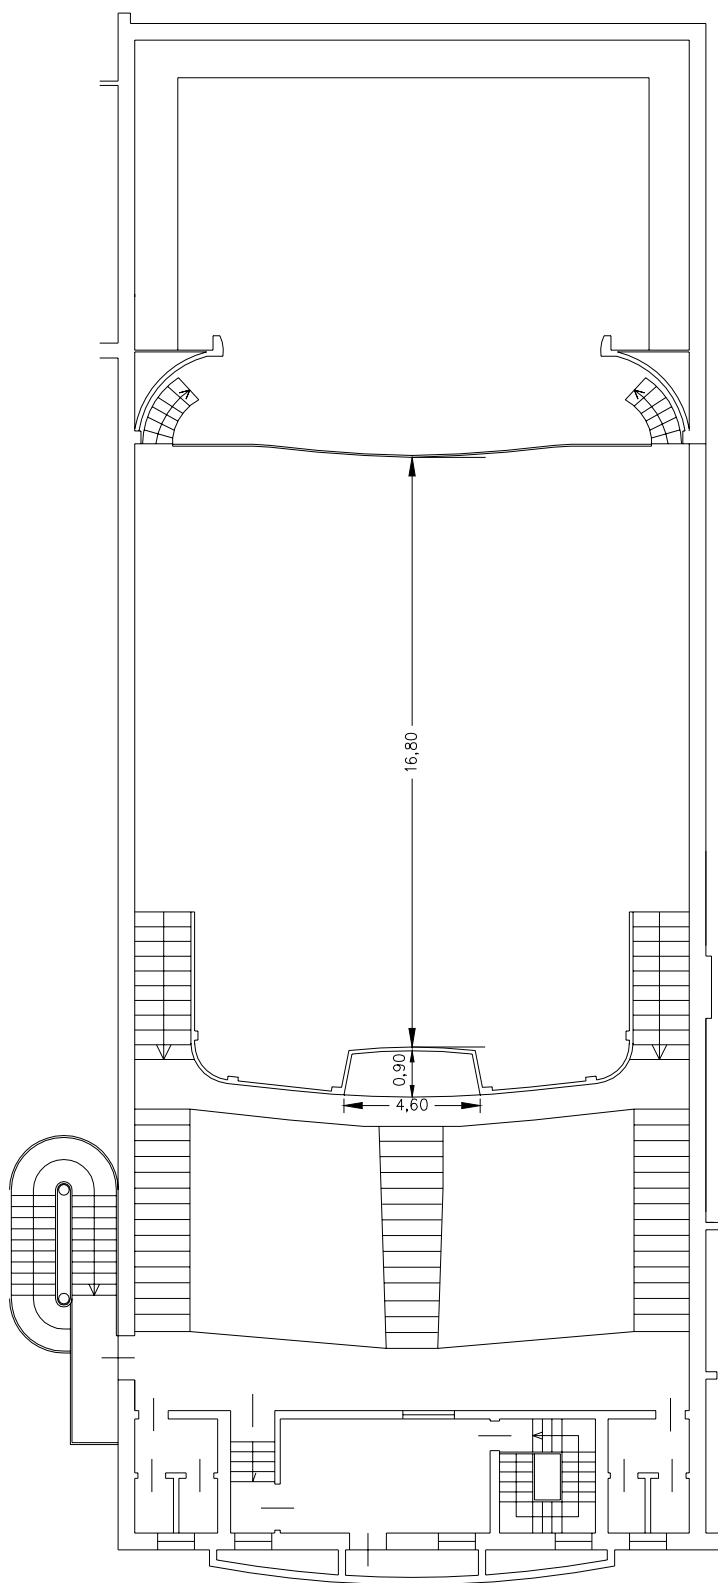

TEATRO REMONDINI

PLANIMETRIE

TEATRO REMONDINI

Via SS. Trinità 8/c 36061 Bassano del Grappa (VI) tel/fax 0424.505444 posta@teatroremondini.it www.teatroremondini.it

Pianta del teatro

Palcoscenico: spazio scenico - panneggi - utenze elettriche

Pianta del teatro

Palcoscenico: ingombri - americane - staffe portafari

Pianta del teatro

Palcoscenico (sezione longitudinale): Disposizione telo proiezione - americane/staffe - tiri fissi

Pianta del teatro

Palcoscenico (sezione longitudinale): ingombro ballatoio

Pianta del teatro
Indirizzamento DMX

Pianta del teatro
Foyer

Pianta del teatro
Camerini