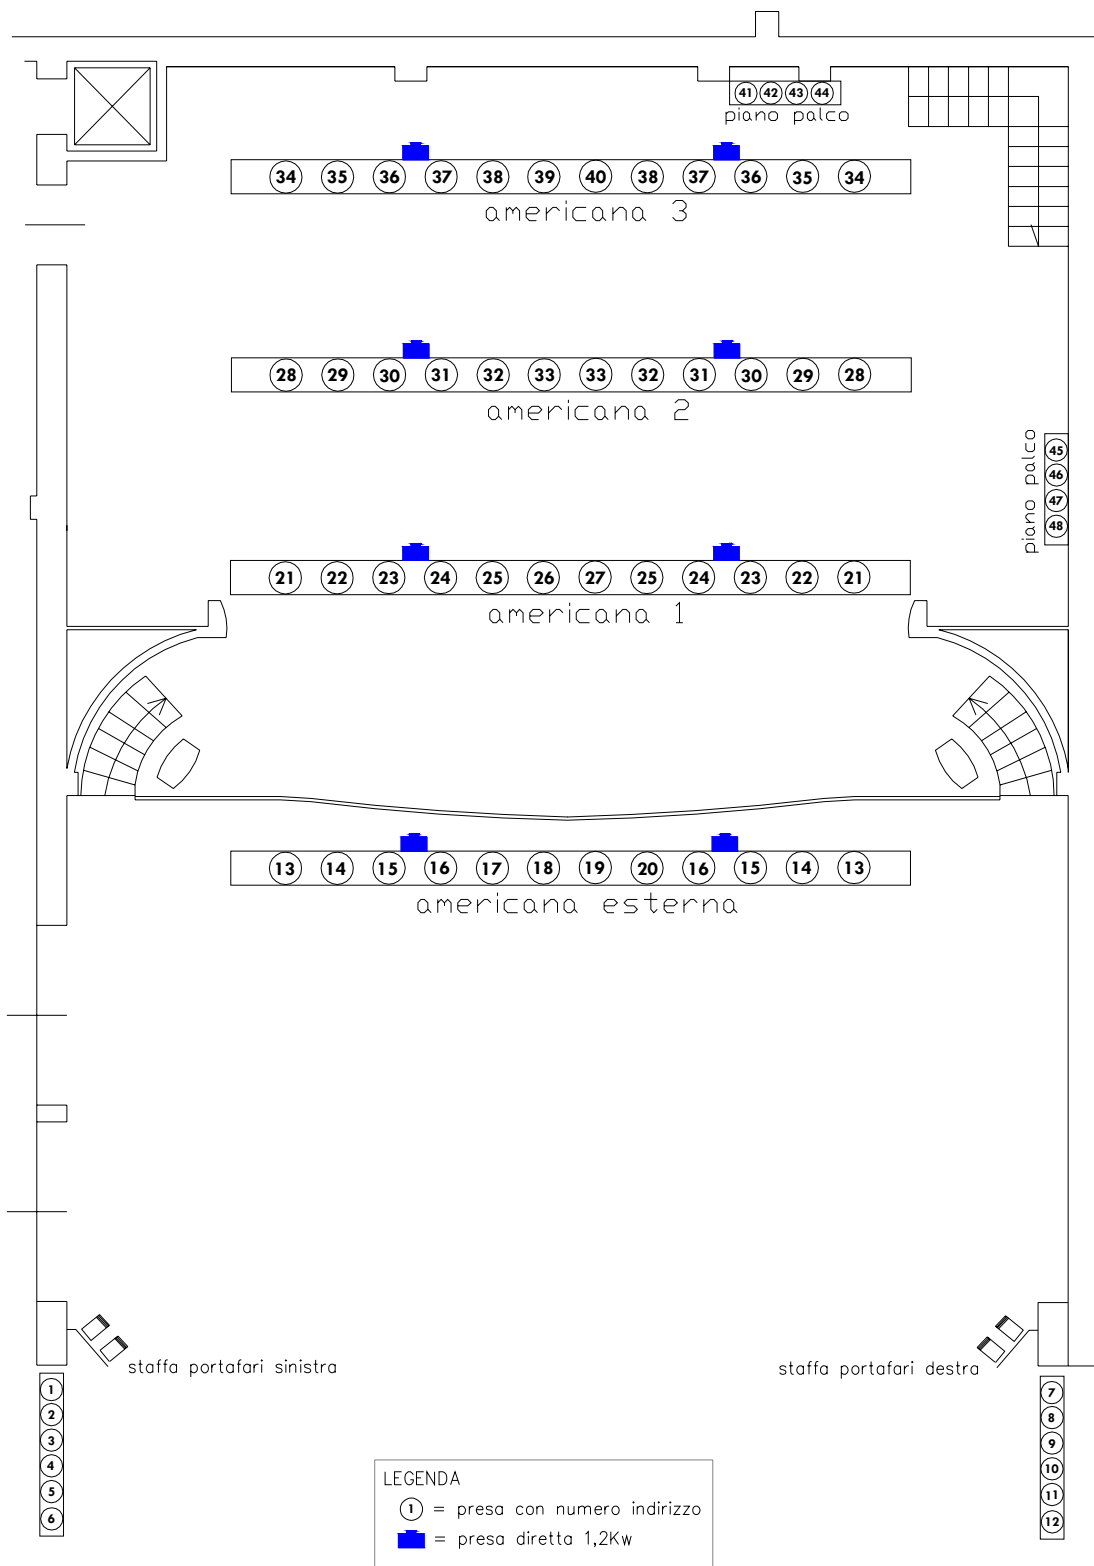

Pianta del teatro

Palcoscenico: ingombri - americane - staffe portafari

Pianta del teatro

Palcoscenico (sezione longitudinale): Disposizione telo proiezione - americane/staffe - tiri fissi

Pianta del teatro

Palcoscenico (sezione longitudinale): ingombro ballatoio

Pianta del teatro
Indirizzamento DMX

Pianta del teatro
Foyer

Pianta del teatro
Camerini