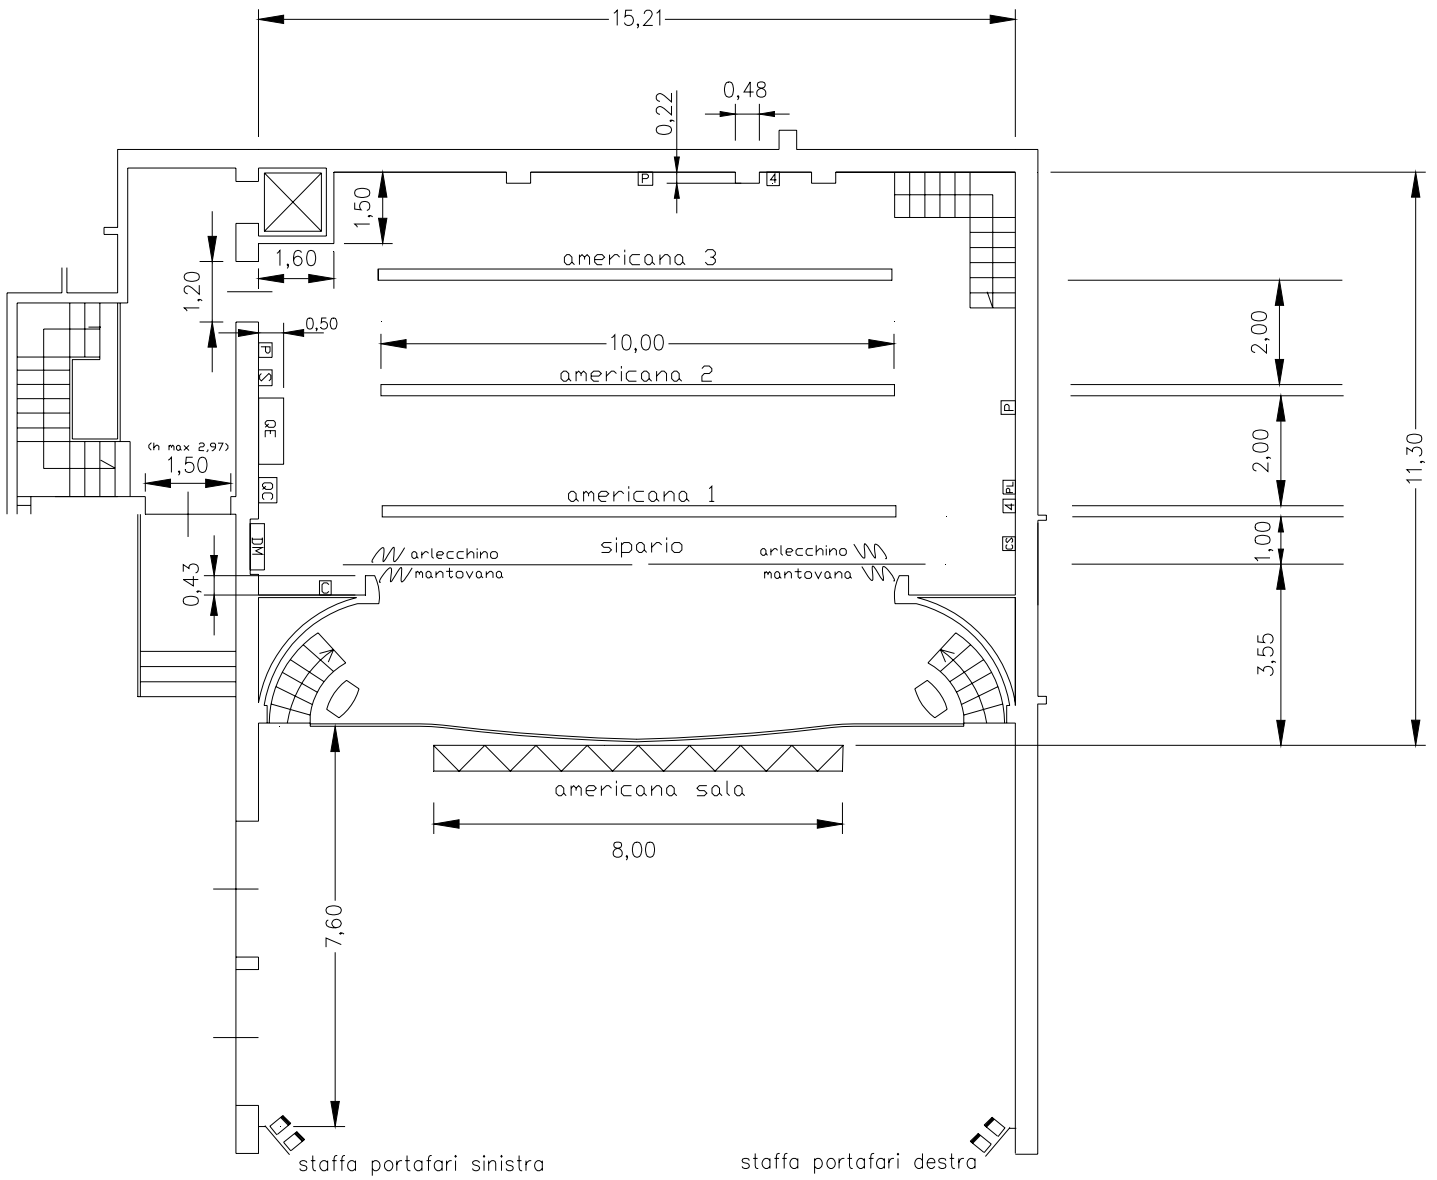

TEATRO REMONDINI

PLANIMETRIE

TEATRO REMONDINI

Via SS. Trinità 8/c 36061 Bassano del Grappa (VI) tel/fax 0424.505444 posta@teatroremondini.it www.teatroremondini.it

Pianta del teatro

Palcoscenico: spazio scenico - panneggi - utenze elettriche

Pianta del teatro

Palcoscenico: ingombri - americane - staffe portafari

Pianta del teatro

Palcoscenico (sezione longitudinale): Disposizione telo proiezione - americane/staffe - tiri fissi

Pianta del teatro

Palcoscenico (sezione longitudinale): ingombro ballatoio

Pianta del teatro
Indirizzamento DMX

Pianta del teatro
Foyer

Pianta del teatro
Camerini